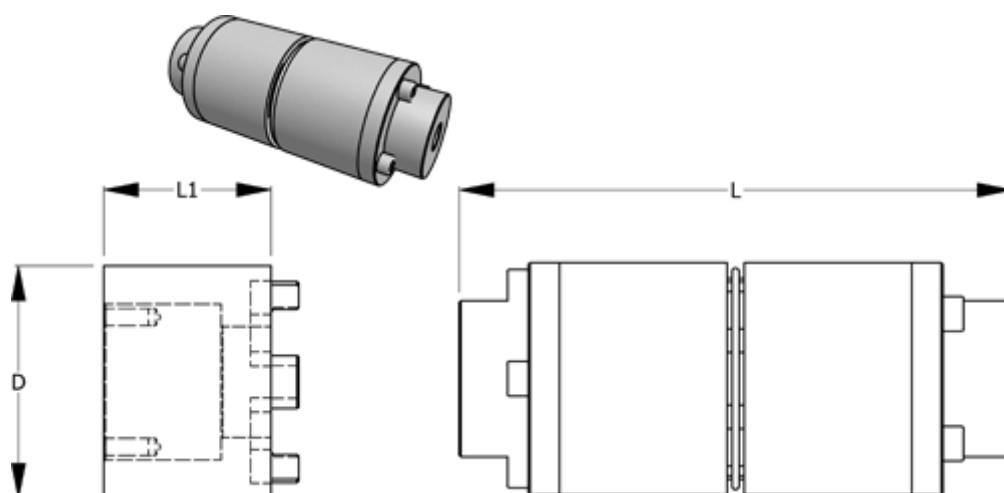

Varenummer: 3301194112
Beskrivelse: Normex Mellemstykke 112 for type H str. 194
længde 50 mm

Mål

D = 194
L = 300
L1 = 50